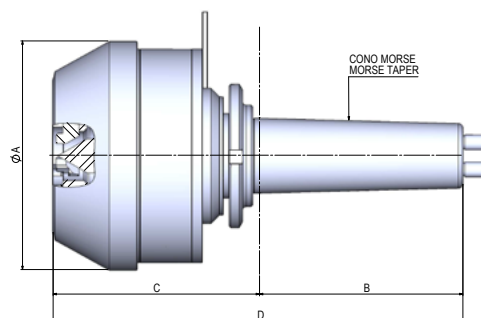

SERIE BPM

Brida pneumatica con punta fissa e corpo rotante
Pneumatic clamp with dead point and rotary body

CARATTERISTICHE GENERALI / Technical data

SERIE / Series	DIMENSIONI / Dimensions (mm)				VELOCITA' / Speed	PRECISIONE / Precision	CODICE / Code	€
	ØA	B	C	D				
BPM C.M.4* BPM Morse Taper 4*	135	92	123	215	1000	0,001	RBP004.000.3M	8300,00
BPM C.M.5* BPM Morse Taper 5*	135	120	122	242	1000	0,001	RBP005.000.3M	9200,00
BPM C.M.4** BPM Morse Taper 4**	135	92	123	215	1000	0,001	RBP004.000.5M	8700,00
BPM C.M.5** BPM Morse Taper 5**	135	120	122	242	1000	0,001	RBP005.000.5M	9700,00

SERIE BPA

Brida pneumatica ASA con punta e corpo rotanti
Pneumatic ASA clamp with rotary point and body

Distributore non incluso /
Distributor not included

CARATTERISTICHE GENERALI / Technical data

SERIE / Series	DIMENSIONI / Dimensions (mm)						VELOCITA' / Speed	PRECISIONE / Precision	CODICE / Code	€
	ØA	B	ØC	D	E	F				
BPA ASA 5*	150	100	140	120	ASA5	ASA / L testa macchina	1000	0,002	RBP0A5.000.3M	8300,00
BPA ASA 6*	150	100	140	120	ASA6	ASA / L testa macchina	1000	0,002	RBP0A6.000.3M	8900,00
BPA ASA 8*	150	100	140	120	ASA8	ASA / L testa macchina	1000	0,002	RBP0A8.000.3M	8500,00
BPA ASA 5**	150	100	140	120	ASA5	ASA / L testa macchina	1000	0,002	RBP0A5.000.5M	8800,00
BPA ASA 6**	150	100	140	120	ASA6	ASA / L testa macchina	1000	0,002	RBP0A6.000.5M	9400,00
BPA ASA 8**	150	100	140	120	ASA8	ASA / L testa macchina	1000	0,002	RBP0A8.000.5M	9900,00

TESTINA 3 MORSETTI / Head 3 Clamps $\varnothing 28 / \varnothing 52$ mm		TESTINA 5 MORSETTI / Head 5 Clamps $\varnothing 28 / \varnothing 52$ mm		ANELLO CONICO DI SPINTA / Conical pressure ring $\varnothing 28 / \varnothing 52$ mm		CUSPIDE / Cusp	
Cod.	RBP000.014.01	Cod.	RBP000.018.01	Cod.	RBP000.009.01	Cod.	RBC000.000.50
€/cad.	1050,00	€/cad.	1150,00	€/cad.	330,00	€/cad.	310,00