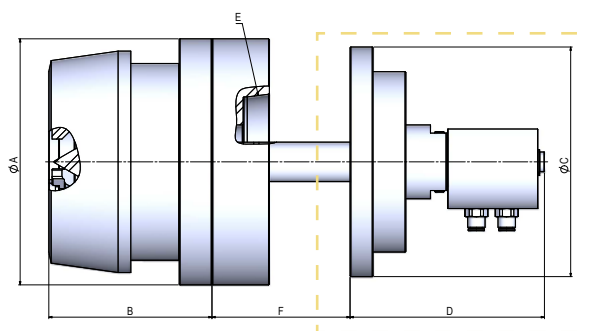

SERIE BPM

Brida pneumatica con punta fissa e corpo rotante
Pneumatic clamp with dead point and rotary body

CARATTERISTICHE GENERALI / Technical data

SERIE / Series	DIMENSIONI / Dimensions (mm)				VELOCITA' / Speed	PRECISIONE / Precision	CODICE / Code	€
	ØA	B	C	D				
BPM C.M.4* BPM Morse Taper 4*	135	92	123	215	1000	0,001	RBP004.000.3M	8300,00
BPM C.M.5* BPM Morse Taper 5*	135	120	122	242	1000	0,001	RBP005.000.3M	9200,00
BPM C.M.4** BPM Morse Taper 4**	135	92	123	215	1000	0,001	RBP004.000.5M	8700,00
BPM C.M.5** BPM Morse Taper 5**	135	120	122	242	1000	0,001	RBP005.000.5M	9700,00

SERIE BPA

Brida pneumatica ASA con punta e corpo rotanti
Pneumatic ASA clamp with rotary point and body

Distributore non incluso /
Distributor not included

CARATTERISTICHE GENERALI / Technical data

SERIE / Series	DIMENSIONI / Dimensions (mm)						VELOCITA' / Speed	PRECISIONE / Precision	CODICE / Code	€
	ØA	B	ØC	D	E	F				
BPA ASA 5*	150	100	140	120	ASA5	ASA / L testa macchina	1000	0,002	RBP0A5.000.3M	8300,00
BPA ASA 6*	150	100	140	120	ASA6	ASA / L testa macchina	1000	0,002	RBP0A6.000.3M	8900,00
BPA ASA 8*	150	100	140	120	ASA8	ASA / L testa macchina	1000	0,002	RBP0A8.000.3M	8500,00
BPA ASA 5**	150	100	140	120	ASA5	ASA / L testa macchina	1000	0,002	RBP0A5.000.5M	8800,00
BPA ASA 6**	150	100	140	120	ASA6	ASA / L testa macchina	1000	0,002	RBP0A6.000.5M	9400,00
BPA ASA 8**	150	100	140	120	ASA8	ASA / L testa macchina	1000	0,002	RBP0A8.000.5M	9900,00

TESTINA 3 MORSETTI / Head 3 Clamps $\varnothing 28 / \varnothing 52$ mm		TESTINA 5 MORSETTI / Head 5 Clamps $\varnothing 28 / \varnothing 52$ mm		ANELLO CONICO DI SPINTA / Conical pressure ring $\varnothing 28 / \varnothing 52$ mm		CUSPIDE / Cusp	
Cod.	RBP000.014.01	Cod.	RBP000.018.01	Cod.	RBP000.009.01	Cod.	RBC000.000.50
€/cad.	1050,00	€/cad.	1150,00	€/cad.	330,00	€/cad.	310,00